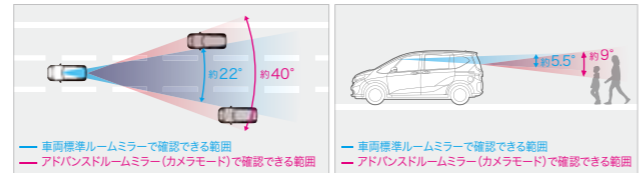

※車両標準ルームミラーの視野角については参考値であり、運転ポジション等により異なる場合があります。
※アドバンスドルームミラー(カメラモード)使用時は車両標準ルームミラーとは見える範囲や死角となる範囲が異なります。

まぶしさを自動的に軽減。