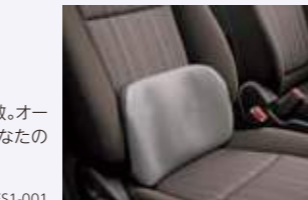

スマートキーをもっとおしゃれに。

01 キーカバー

カラフルでバラエティー豊かな個性あふれるキーカバー。

■樹脂製 デラックス
各¥4,320 (消費税8%抜き 各¥4,000)

①ビジュアフラワー 08F44-PG0-010F
②コスメティック 08F44-PG0-020F
③ピビッドラブ 08F44-PG0-030F
④コスメックギャラクシー 08F44-PG0-040F

※上下カバーの合わせ面の模様および文字のデザインは含みません。
※キーカバー(シリコン製/本革製)、キーデコレーション、ペットキーカバー(肉球)との同時装着はできません。

■樹脂製 スタンダード
各¥3,240 (消費税8%抜き 各¥3,000)

⑤アンティーパーラ 08F44-PG0-010E
⑥シルバークーポン 08F44-PG0-020E
⑦ハワイアン 08F44-PG0-030E
⑧サイバーエンドー 08F44-PG0-040E
⑨みけねこ 08F44-PG0-050E
⑩スノーフラワー 08F44-PG0-060E
⑪マーブルフラワー 08F44-PG0-070E
⑫カモフラージュ 08F44-PG0-080E

※上下カバーの合わせ面の模様および文字のデザインは含みません。
※キーカバー(シリコン製/本革製)、キーデコレーション、ペットキーカバー(肉球)との同時装着はできません。

■シリコン製
各¥1,620 (消費税8%抜き 各¥1,500)

⑬マットブラック 08U08-PG0-010
⑭スイートピンク 08U08-PG0-020
⑮アクセントイエロー 08U08-PG0-030
⑯マットネイビー 08U08-PG0-040

※キーカバー(樹脂製/本革製)、ペットキーカバー(肉球)との同時装着はできません。

■本革製 ブラック×ブラウンステッチ
各¥3,240 (消費税8%抜き 各¥3,000)

※キーカバー(樹脂製/シリコン製)、キーデコレーション、ペットキーカバー(肉球)との同時装着はできません。

02 キーデコレーション

好みのカラーにキーをアレンジ。

各¥2,700 (消費税8%抜き 各¥2,500)

①ホワイト 08F46-T6A-010
②ライトブルー 08F46-T6A-020
③グリーン 08F46-T6A-030
④ピンク 08F46-T6A-040
⑤オレンジ 08F46-T6A-050

01 02 ※Hondaスマートキーは商品には含まれません。

03 ユーティリティベルト

荷物を容易に固定できるベルト。寝かせるとかさばりがちなベビーカーなども、立てた状態ですっきりと収納可能です。

¥2,160 (消費税8%抜き ¥2,000) 08L46-SYA-002

取付位置:2列目(リア)、3列目シートバック

※ISOFIXチャイルドシートとの同一座席での同時使用はできません。

※ベビーカーのサイズによっては収納できない場合があります。

04 ドキュメントバッグ

車検証や取扱説明書が収納でき、シートバックに容易に装着可能です。

¥4,320 (消費税8%抜き ¥4,000) 08U13-SBR-000

フリード取付位置:3列目右側席シートバック

フリード+取付位置:リア右側席シートバック

※シートカバー(フルタイプ)との同時装着はできません。

05 本革巻きグリップ

(アシストグリップカバー) [全タイプ]

運転席側/助手席側スライドドア乗降用グリップカバー

左右共用/1個 ¥2,916 (消費税8%抜き ¥2,700) [0.4H]

08U95-E7R-010H

※カサブリアとの同時装着はできません。

※ロングアシストグリップとの同一箇所での同時装着はできません。

06 本革巻きグリップ

(グラブレード) [全タイプ]

グラブレード部カラー:グレー