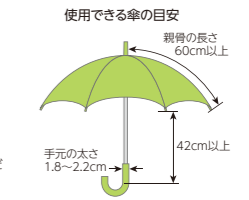

04 カサクリップ

(大型アシストグリップ取付タイプ) [全タイプ]

開いた傘を大型アシストグリップに固定でき、お子様の乗り降りや、荷物の載せ降ろしに便利です。

¥3,218 (消費税8%抜き ¥2,980) 08U01-E7D-010

\* 本革巻きグリップ(アシストグリップカバー)との同一箇所での同時装着はできません。  
 \* 保証期間はお買い上げ日より1年間です。  
 \* カサクリップを大型アシストグリップに確実に固定し、傘の先端部を傘ホルダーに確実に固定してください。  
 \* 風のある日は傘が飛び思わぬ事故につながるおそれがありますので使用しないでください。  
 \* 走行時は必ず取り外してください。  
 \* 傘の形状によっては取り付けられない場合があります。また、傘によりクルマに傷がつくおそれがあります。ご使用前に取扱説明書をご確認ください。  
 \* カサクリップ使用時は大型アシストグリップは使用できません。