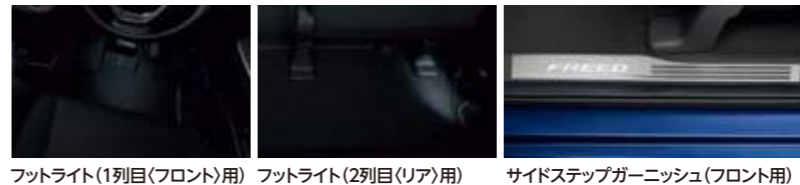

Package

お得なパッケージ 01 光のアイテムパッケージ [全タイプ]

上質なホワイトLEDで心地よい空間を。

商品の詳細は
P10をご覧ください。

フットライト(1列目(フロント)用) フットライト(2列目(リア)用) サイドステップガーニッシュ(フロント用)

単品価格での合計
各¥48,600 (消費税8%抜き 各¥45,000) [各2.3H]

パッケージ価格
各¥38,880 (消費税8%抜き 各¥36,000) [各1.7H]

・フリード(S/パッケージ装備車)用/フリード Modulo X用 08Z01-TDK-020
・フリード(S/パッケージ装備無し車)用 08Z01-TDK-010
・フリード+用 08Z01-TDK-020A