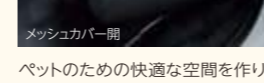

01 ペットシートプラスわん

[全タイプ]

ペットのための快適な空間を作ります。飛び出し防止にリードフック2か所配置。

表面撥水加工/超小型犬2匹または小型犬1匹用/飛び出し防止リードフック付

各¥19,440 (消費税8%抜き 各¥18,000)

・ブルー 08Z41-E6K-000F ・グレー 08Z41-E6K-020F

取付位置:助手席、2列目シート(リア席) サイズ:W約35×L約45×H約40cm

※用革グリップとの同一座席での同時使用はできません。