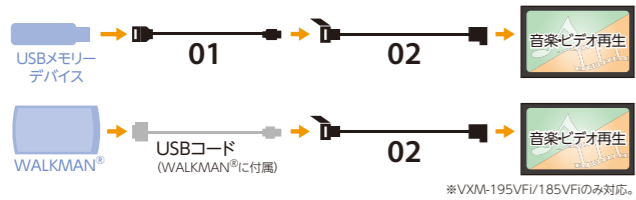

Navi Option / Speaker

iPod/iPhoneやUSB機器などを車内で再生するためのコード

接続用コード類 for ギャザズナビ

USB機器