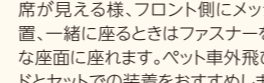

02 ペットシートマット

[HG(大乗り)] [HM(大乗り)] [G(大乗り)] [G-S(大乗り)] [M(大乗り)] [全]

2列目6:4分割タンブルシート専用/表面撥水加工(Mサイズ)

各¥19,440 (消費税8%抜き 各¥18,000)

・ブルー 08Z41-E6K-000B ・グレー 08Z41-E6K-020B

取付位置:2列目シート(リア席)

※ペットシートプラスわんの2列目シート(リア席)での同時装着はできません。

※ペット車外飛び出し防止リードとの同時使用が可能です。

03 ペットシートサークル

[全タイプ]

表面撥水加工/小・中型犬用(25kgまで)

各¥24,840 (消費税8%抜き 各¥23,000)

・ブルー 08Z41-E9G-A00 ・グレー 08Z41-E9G-A20

取付位置:2列目シート(リア席)

サイズ:W約54×L約85×H前約38cm、後方約58cm

※チャイルドシート、ペットシートプラスわんと同一座席での同時装着はできません。

※ペットシートマットとの同時装着はできません。

※用革グリップとの同一座席での同時使用はできません。

※ペット車外飛び出し防止リードとの同時使用が可能です。