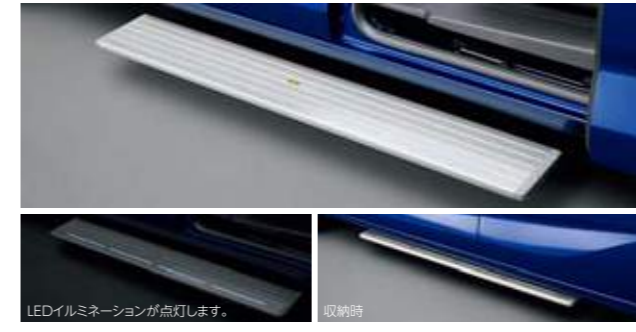

03 オートサイドステップ

(助手席ドア・左側スライドドア連動/LEDブルーイルミネーション付) [全タイプ]

乗り降りに便利な補助ステップです。助手席ドアと左側スライドドアの開閉に連動して作動します。

本体 ¥178,200 (消費税8%抜き ¥165,000) 08L33-TDK-001
スイッチキット 各¥2,700 (消費税8%抜き 各¥2,500) 08L33-****
取付アタッチメント ¥8,100 (消費税8%抜き ¥7,500) [2.6H(FF車)/2.5H(4WD車)] 08L33-TDK-000A

合計 各¥189,000 (消費税8%抜き 各¥175,000) [各2.6H(FF車)/各2.5H(4WD車)]

取付位置: 助手席ドア/左側スライドドア側
ステップサイズ: 1,292×200mm 最低地上高: 約125mm (FF車)/約150mm (4WD車)
許容荷重: 助手席ドア側 100kg/左側スライドドア側 100kg

* [G] [G-S] [HG] [HE] のハロゲンヘッドライト装備車でHonda SENSINGかつCパッケージ装備車には装着できません。
* ハンズフリースライドドア、フロントセンサーとの同時装着はできません。
* 本用品は車両の下部に装着するため地面と干渉し破損するおそれがあります。走行時、停車時は段差や縁石、坂道、障害物などに十分考慮のうえ運転ください。
* 取り付け、使用方法等については、必ず商品に添付の取扱説明書をよくお読みのうえ、正しくご使用ください。
* オートサイドステップとロアスカート(サイド)を同時装着する場合はロアスカート(サイド)を先に取り付けてください。
* メインスイッチをOFFにすると、システムを停止することができます。

スイッチキット品番適用表

	車両装備		[HB] [HG] [HE] [HM] [B] [G*] [G-S*] [M] [HB] [HG] [HE] [B] [G*] [G-S*]												****-****					
	Honda SENSING	C/パッケージ	コンフォートビューパッケージ	FF	4WD	FF	4WD	FF	FF	FF	4WD	FF	4WD	FF		4WD	FF	4WD	FF	4WD
ハイブリッド車	○	○	○																	TDL-D00B
	○	○	○																	TDK-E00B
	○	○	○																	TDK-A00B
	○	○	○																	TDL-C00B
ガソリン車	○	○	○																	TDK-E00B
	○	○	○																	TDK-B00B
	○	○	○																	TDK-E00B
	○	○	○																	TDK-A00B