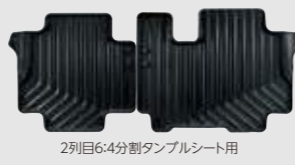

2列目6:4分割ダブルシート用