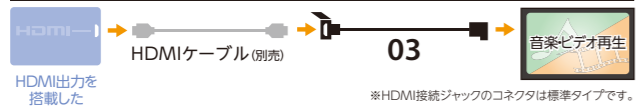

HDMI出力を搭載したデジタル機器