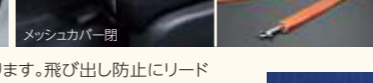

01 ペットシートプラスわん

[全タイプ]

ペットのための快適な空間を作ります。飛び出し防止にリードフック2か所配置。

表面撥水加工/超小型犬2匹または小型犬1匹用/飛び出し防止リードフック付

各¥19,440 (消費税8%抜き 各¥18,000)

・ブルー 08Z41-E6K-000F ・グレー 08Z41-E6K-020F

取付位置:助手席、2列目シート(リア席) サイズ:W約35×L約45×H約40cm

※用革グリップとの同一座席での同時使用はできません。