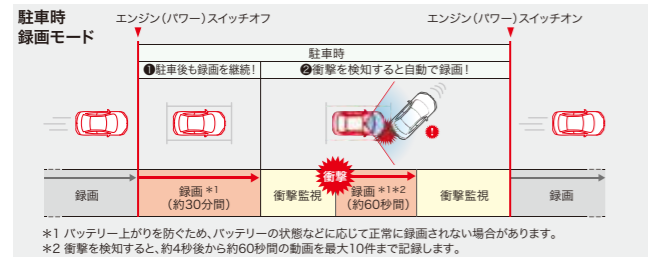

万一の状況を、映像と音声で記録。

01 ドライブレコーダー(フロント用)

ナビ連動タイプ/駐車時録画機能付 (取付アタッチメント含む) **[for ギャザズナビ]**

駐車時も安心。2つの駐車時録画モードを搭載した高画質ナビ連動モデル。

VXM-197VFNi/187VFNi/195VFi/194VFi/184VFi/194Ci/184Ci用

¥30,240 (消費税8%抜き ¥28,000)

[1.2H] 08E30-PA2-B00

取付位置: 運転席側

※1 ※4 ※6 ※7 ※8 ※9
※10 ※12 ※14 ※16

①本体 ②SDカード変換アダプタ ③micro SDカード(16GB)

ナビ画面再生イメージ

02 ドライブレコーダー(フロント用)

ナビ連動タイプ (取付アタッチメント含む) **[for ギャザズナビ]**

録画した動画の確認や操作がしやすいナビ連動モデル。

VXM-185VFi用

¥27,000 (消費税8%抜き ¥25,000)

[1.2H] 08E30-E5X-001

取付位置: 運転席側

※1 ※4 ※6 ※7 ※8 ※9 ※10 ※12 ※14 ※16

①本体 ②SDカード変換アダプタ ③micro SDカード(8GB)

ナビ画面再生イメージ

03 ドライブレコーダー(フロント用)

GPS/液晶モニター付 (取付アタッチメント含む) **[全タイプ]**

GPSと約400万画素CMOSセンサーを搭載。Full HD記録が可能な高画質モデル。

¥27,000 (消費税8%抜き ¥25,000)

[1.6H] 08E30-PA2-A00

取付位置: 運転席側

※1 ※5 ※6 ※7 ※8 ※9 ※10 ※12 ※15 ※16

①本体 ②SDカード変換アダプタ ③micro SDカード(16GB)

再生イメージ

04 ドライブレコーダー(フロント用)

液晶モニター付 (取付アタッチメント含む) **[全タイプ]**

2.4インチ液晶モニター搭載。基本機能に対応したエントリーモデル。

¥21,384 (消費税8%抜き ¥19,800)

[1.6H] 08E30-E7X-004

取付位置: 運転席側

※1 ※5 ※6 ※7 ※8 ※9 ※12 ※15 ※16

①本体 ②SDカード変換アダプタ ③micro SDカード(8GB)

再生イメージ

	フロント用				リア用
	01 ナビ連動タイプ/駐車時録画機能付	02 ナビ連動タイプ	03 GPS/液晶モニター付	04 液晶モニター付	05 GPS付
駐車時録画	○(エンジン(パワー)スイッチオフ後約30分間+衝撃検知)	—	—	—	○(オプション)
画像サイズ	1920×1080	1280×720(高画質モード) 640×360(標準モード)	1920×1080	1280×720	1920×1080(高画質/標準) 1280×720(長時間)
画素数	約200万画素	約92万画素	約400万画素	約130万画素	約300万画素
画像処理技術	HDR	WDR	HDR	WDR	HDR
常時録画	録画時間 約260分(高画質モード) 約350分(標準モード)	約128分(高画質モード) 約925分(標準モード)	約90分(標準モード) 約180分(長時間モード)	約200分(標準モード) 約400分(長時間モード)	約70分(高画質) 約120分(標準) 約190分(長時間)
イベント記録(記録時間)	○(約20秒間(前約12秒/後約8秒))	○(前後約3分間)	○(約20秒間(前約12秒/後約8秒))	○(約20秒間(前約12秒/後約8秒))	○(約20秒間(前約12秒/後約8秒))
静止画撮影	○	20件以上(SDカードの空き容量による)	○	20件	10件
フレームレート	28FPS	28FPS(高画質モード) 14FPS(標準モード)	30FPS	30FPS(標準モード) 15FPS(長時間モード)	27FPS
記録方式	MP4(動画)/JPEG(静止画)	MP4(動画)/JPEG(静止画)	MP4	AVI	MOV(動画)/JPEG(静止画)
本体サイズ	幅約5.5×長さ約8.4×高さ約3.6cm	幅約5.5×長さ約8.5×高さ約3.6cm	幅約6.5×長さ約6.5×高さ約3.7cm	幅約6.5×長さ約6.5×高さ約3.7cm	幅約7.9×長さ約4.8×高さ約2.2cm
画面	11.7(水平)×7.0(垂直)	11.5(水平)×6.5(垂直)	13.0(水平)×7.3(垂直)	11.0(水平)×7.3(垂直)	11.7(水平)×6.3(垂直)
自車位置記録	○(ナビ内蔵GPS機能)	○(ナビ内蔵GPS機能)	○(本体内蔵GPS機能)	—	○(本体内蔵GPS機能)
ナビコン 推奨OS	Windows 7/8/10	Windows 7/8/10	Windows 7/8/10	Windows 7/8/10	Windows 7/8/10
動作環境	付属の専用ビューアーソフト	Windows Media Player等	専用ビューアーソフト	Windows Media Player等	専用ビューアーソフト

※Modulo X 9インチ プレミアム インターナビ (Gathers(VXM-197VFNi)) 装備車は、ドライブレコーダー(ナビ連動タイプ/駐車時録画機能付)が標準装備となります。

●本機はすべての状況において映像を記録することを保証したものではありません。●映像が記録されなかった場合や、記録された映像データが破損していた場合、また映像内容の詳細が判別できないことによる損害、本機の故障や本機を使用することによって生じた損害については弊社は一切責任を負いません。●本機は、証拠としての効力を保証するものではありません。●本機で記録した映像は、その目的や使用方法によっては、被写体のプライバシーなどの権利を侵害する場合がありますのでご注意ください。●本機装着時、ケーブル、ケーブルホルダーが突出する部分があります。●熱線や車部品が映像に映り込みます。夜間のナビ画面や映像の太陽光を反射したガラスボード、トノカバーや荷物がガラスに映り込み、映像に残る場合があります。また外部環境により映像画質や明るさが変化します。●LED式信号機は目に見えない高速で変化するため、本機で撮影すると、点滅して撮影される場合があります。信号が映っていない場合は前後の映像や周辺の車両の状況から判断願います。LED式信号機が映らない件については弊社は一切責任を負いません。●画面はハズコム合成で各映像、各表示内容は実際のものと真ならず。

●全タイプ	[F全] =右記全タイプ	[HB] =HYBRID B [HG] =HYBRID G+Honda SENSING [HE] =HYBRID EX [HM] =HYBRID Modulo X Honda SENSING	[B] =B [G] =G [GS] =G-Honda SENSING [IM] =Modulo X Honda SENSING	[+全]	[F全] =右記全タイプ	[HB] =HYBRID B [HG] =HYBRID G+Honda SENSING [HE] =HYBRID EX	[B] =B [G] =G [GS] =G-Honda SENSING