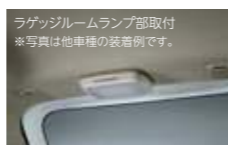

ラゲッジルームランプ部取付
※写真は他車種の装着例です。

※標準装備のラゲッジルームランプを取り外し装着となります。
※ドライブレコーダー(リア用)、ドラレコパッケージとの同時装着はできません。
※同一箇所でのLEDルーフ照明、LEDルームランプとの同時装着はできません。