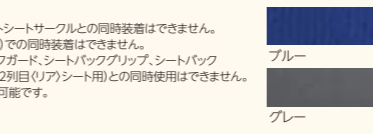

スマートキーをもっとおしゃれに。

01 キーカバー

カラフルでバラエティー豊かな個性あふれるキーカバー。

■樹脂製 デラックス
各¥4,320 (消費税8%抜き 各¥4,000)

①ビジュアフラワー 08F44-PG0-010F
②コスメティック 08F44-PG0-020F
③ピビッドラブ 08F44-PG0-030F
④コスメックギャラクシー 08F44-PG0-040F

※上下カバーの合わせ面の模様および文字のデザインは含みません。
※キーカバー(シリコン製/本革製)、キーデコレーション、ペットキーカバー(肉球)との同時装着はできません。

■樹脂製 スタンダード
各¥3,240 (消費税8%抜き 各¥3,000)

⑤アンティーパーラ 08F44-PG0-010E
⑥シルバークーポン 08F44-PG0-020E
⑦ハワイアン 08F44-PG0-030E
⑧サイバーエンドー 08F44-PG0-040E
⑨みけねこ 08F44-PG0-050E
⑩スノーフラワー 08F44-PG0-060E
⑪マーブルフラワー 08F44-PG0-070E
⑫カモフラージュ 08F44-PG0-080E

※上下カバーの合わせ面の模様および文字のデザインは含みません。
※キーカバー(シリコン製/本革製)、キーデコレーション、ペットキーカバー(肉球)との同時装着はできません。

■シリコン製
各¥1,620 (消費税8%抜き 各¥1,500)

⑬マットブラック 08U08-PG0-010
⑭スイートピンク 08U08-PG0-020
⑮アクセントイエロー 08U08-PG0-030
⑯マットネイビー 08U08-PG0-040

※キーカバー(樹脂製/本革製)、ペットキーカバー(肉球)との同時装着はできません。

■本革製 ブラック×ブラウンステッチ
各¥3,240 (消費税8%抜き 各¥3,000)

※キーカバー(樹脂製/シリコン製)、キーデコレーション、ペットキーカバー(肉球)との同時装着はできません。

02 キーデコレーション

好みのカラーにキーをアレンジ。

各¥2,700 (消費税8%抜き 各¥2,500)

①ホワイト 08F46-T6A-010
②ライトブルー 08F46-T6A-020
③グリーン 08F46-T6A-030
④ピンク 08F46-T6A-040
⑤オレンジ 08F46-T6A-050

01 02 ※Hondaスマートキーは商品には含まれません。

03 ユーティリティベルト

荷物を容易に固定できるベルト。寝かせるとかさばりがちなベビーカーなども、立てた状態ですっきりと収納可能です。

¥2,160 (消費税8%抜き ¥2,000) 08L46-SYA-002

取付位置:2列目(リア)、3列目シートバック

※ISOFIXチャイルドシートとの同一座席での同時使用はできません。

※ベビーカーのサイズによっては収納できない場合があります。

04 ドキュメントバッグ

車検証や取扱説明書が収納でき、シートバックに容易に装着可能です。

¥4,320 (消費税8%抜き ¥4,000) 08U13-SBR-000

フリード取付位置:3列目右側席シートバック

フリード+取付位置:リア右側席シートバック

※シートカバー(フルタイプ)との同時装着はできません。

05 本革巻きグリップ

(アシストグリップカバー) [全タイプ]

運転席側/助手席側スライドドア乗降用グリップカバー

左右共用/1個 ¥2,916 (消費税8%抜き ¥2,700) [0.4H]

08U95-E7R-010H

※カサブリアとの同時装着はできません。

※ロングアシストグリップとの同一箇所での同時装着はできません。

06 本革巻きグリップ

(グラブレード) [全タイプ]

グラブレード部カラー:グレー