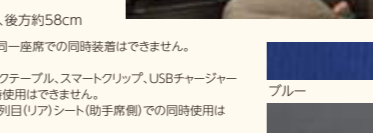

スマートキーをもっとおしゃれに。

01 キーカバー

カラフルでバラエティー豊かな個性あふれるキーカバー。

■樹脂製 デラックス
各¥4,320 (消費税8%抜き 各¥4,000)

①ビジュアフラワー 08F44-PG0-010F
②コスメティック 08F44-PG0-020F
③ピビッドラブ 08F44-PG0-030F
④コスメックギャラクシー 08F44-PG0-040F

※上下カバーの合わせ面の模様および文字のデザインは含みません。
※キーカバー(シリコン製/本革製)、キーデコレーション、ペットキーカバー(肉球)との同時装着はできません。

■樹脂製 スタンダード
各¥3,240 (消費税8%抜き 各¥3,000)

⑤アンティーパーラ 08F44-PG0-010E
⑥シルバークーポン 08F44-PG0-020E
⑦ハワイアン 08F44-PG0-030E
⑧サイバーエンドー 08F44-PG0-040E
⑨みけねこ 08F44-PG0-050E
⑩スノーフラワー 08F44-PG0-060E
⑪マーブルフラワー 08F44-PG0-070E
⑫カモフラージュ 08F44-PG0-080E

※上下カバーの合わせ面の模様および文字のデザインは含みません。
※キーカバー(シリコン製/本革製)、キーデコレーション、ペットキーカバー(肉球)との同時装着はできません。

■シリコン製
各¥1,620 (消費税8%抜き 各¥1,500)

⑬マットブラック 08U08-PG0-010
⑭スイートピンク 08U08-PG0-020
⑮アクセントイエロー 08U08-PG0-030
⑯マットネイビー 08U08-PG0-040

※キーカバー(樹脂製/本革製)、ペットキーカバー(肉球)との同時装着はできません。

■本革製 ブラック×ブラウンステッチ
各¥3,240 (消費税8%抜き 各¥3,000)

※キーカバー(樹脂製/シリコン製)、キーデコレーション、ペットキーカバー(肉球)との同時装着はできません。

02 キーデコレーション

好みのカラーにキーをアレンジ。

各¥2,700 (消費税8%抜き 各¥2,500)

①ホワイト 08F46-T6A-010
②ライトブルー 08F46-T6A-020
③グリーン 08F46-T6A-030
④ピンク 08F46-T6A-040
⑤オレンジ 08F46-T6A-050

01 02 ※Hondaスマートキーは商品には含まれません。

03 ユーティリティベルト

荷物を容易に固定できるベルト。寝かせるとかさばりがちなベビーカーなども、立てた状態ですっきりと収納可能です。

¥2,160 (消費税8%抜き ¥2,000) 08L46-SYA-002

取付位置:2列目(リア)、3列目シートバック

※ISOFIXチャイルドシートとの同一座席での同時使用はできません。

※ベビーカーのサイズによっては収納できない場合があります。

04 ドキュメントバッグ

車検証や取扱説明書が収納でき、シートバックに容易に装着可能です。

¥4,320 (消費税8%抜き ¥4,000) 08U13-SBR-000

フリード取付位置:3列目右側席シートバック

フリード+取付位置:リア右側席シートバック

※シートカバー(フルタイプ)との同時装着はできません。

05 本革巻きグリップ

(アシストグリップカバー) [全タイプ]

運転席側/助手席側スライドドア乗降用グリップカバー

左右共用/1個 ¥2,916 (消費税8%抜き ¥2,700) [0.4H]

08U95-E7R-010H

※カサブリアとの同時装着はできません。

※ロングアシストグリップとの同一箇所での同時装着はできません。

06 本革巻きグリップ

(グラブレード) [全タイプ]

グラブレード部カラー:グレー