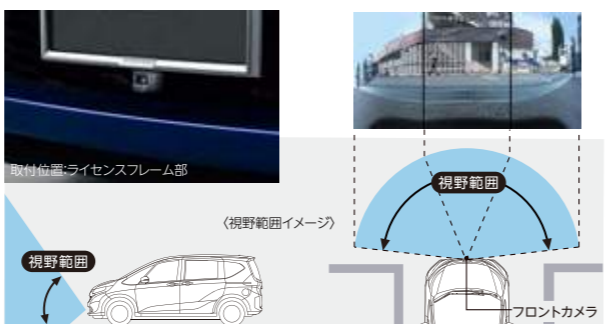

*広角レンズを使用しているため、ナビ画面に表示される映像は、実際の距離感覚とは異なります。 *コーナーカメラシステム(2ビュー)は障害物等の確認のための補助手段として使用してください。安全のためカメラ使用時も直接目視で周辺の安全確認を行いながら運転してください。 *雨滴などがカメラ部に付着時、夜間や暗い場所など、使用状況により画面の低下や色調が異なって見える場合があります。夜間や暗い場所では必ずヘッドライトを点灯して使用してください。 *強い光がカメラに差し込んでいるとき、光源の周囲が白くぼやけるハレーション現象が起こることがあります。

左右の見通しの悪い場所での視界をサポート。

02 フロントカメラシステム for ギャザズナビ/メーカーオプションナビ (カラ-CMOSカメラ(約120万画素))

クルマの左右、前方の状況をナビ画面に表示します。樹木やブロック塀などで左右の見通しが悪い場所や、前方下部の視界をサポートします。

- 停車時、低速走行時に自動でカメラ映像の切り替えが可能。
- 登録した地点で、自動的にカメラ映像の切り替え*が可能。

*メーカーオプションのHondaインターナビは対応していません。

■ライセンスフレーム:メッキタイプ/カラードタイプ(アラバスターシルバーメタリック)
本体 **¥32,400**(消費税8%抜き ¥30,000) 08A21-6J0-000
取付アタッチメント **各¥7,560**(消費税8%抜き 各¥7,000) **[各1.1H]** ・ギャザズナビゲーション用
ライセンスフレーム **各¥3,780**(消費税8%抜き 各¥3,500) 08B75-TDK-A00
・メッキタイプ 08P25-EJ5-000A
・カラードタイプ 08P25-EJ5-010C
・メーカーオプションのHondaインターナビ装備車用 08B75-TDK-B00

合計 **各¥43,740**(消費税8%抜き 各¥40,500) **[各1.1H]**

■ライセンスフレーム:ダーククローム調メッキタイプ
本体 **¥32,400**(消費税8%抜き ¥30,000) 08A21-6J0-000
取付アタッチメント **¥7,560**(消費税8%抜き ¥7,000) **[各1.1H]** ・ギャザズナビゲーション用
ライセンスフレーム **¥4,860**(消費税8%抜き ¥4,500) 08B75-TDK-A00
・ダーククローム調メッキタイプ 08P25-EJ5-B40
・メーカーオプションのHondaインターナビ装備車用 08B75-TDK-B00

合計 **各¥44,820**(消費税8%抜き 各¥41,500) **[各1.1H]**

*VXM-194CI/184CIには装着できません。 *コーナーカメラシステム(2ビュー)との同時装着はできません。 *字光式ナンバープレートとの同時装着はできません。
*ライセンスフレーム+ナンバープレートロックボルトのセットと同時装着する場合、ライセンスフレーム(フロント用)は必要ありません。

*画面にはガーニッシュ部が映り込みます。

*広角レンズを使用しているため、ナビ画面に表示される映像は、実際の距離感覚とは異なります。 *フロントカメラシステムは障害物等の確認のための補助手段として使用してください。安全のためカメラ使用時も直接目視で周辺の安全確認を行いながら運転してください。 *雨滴などがカメラ部に付着時、夜間や暗い場所など、使用状況により画面の低下や色調が異なって見える場合があります。

3種類の表示で、後方確認をサポート。

03 リアワイドカメラシステム for ギャザズナビ/ギャザズオーディオWX-171CP/C (カラ-CMOSカメラ(約120万画素)/3ビュー切り替え、ガイド線表示あり)

セレクトノブを「R」の位置に入れると、自動的に画面がカメラ映像に切り替わり、後退時、ガイド線付きの画面で後方の視界をサポートします。

- 画面に表示されるビュー切り替えボタンを操作することで、ノーマルビュー、ワイドビュー、トップダウンビューの切り替えが可能。
- ガイド線なしも選択可能。

本体 **¥21,600**(消費税8%抜き ¥20,000) 08A77-6P0-200
取付アタッチメント **¥7,560**(消費税8%抜き ¥7,000) **[2.4H]** 08B77-TDK-000

合計 **¥29,160**(消費税8%抜き ¥27,000) **[2.4H]**

*ナビ装着用スペシャルパッケージ、メーカーオプションのHonda インターナビ装備車には装着できません。
*字光式ナンバープレート、リアカメラ de あんしんプラス2(ダブルビュー)、リアカメラ de あんしんプラスとの同時装着はできません。

*広角レンズを使用しているため、ナビ画面に表示される映像は、実際の距離感覚とは異なります。 *リアワイドカメラシステムは障害物等の確認のための補助手段として使用してください。安全のためカメラ使用時も直接目視で周辺の安全確認を行いながら運転してください。 *雨滴などがカメラ部に付着時、夜間や暗い場所など、使用状況により画面の低下や色調が異なって見える場合があります。

従来のリアカメラと同様の標準的なビューで表示します。

約180°を見渡せるワイドな視野範囲。後方側方も広範囲に表示できます。

→ 後方側方の車両が接近するまで見えない

→ 後方側方の車両が遠方でも見やすい

04 リアカメラ no 水滴クリーナー for ナビ装着用スペシャルパッケージ装備車/メーカーオプションナビ装備車 (リパース連動)

高圧の空気が水滴を吹き飛ばし、雨の日のリアカメラ映像をクリアに。

本体 **¥10,800**(消費税8%抜き ¥10,000) 08A79-PC8-000A
取付アタッチメント **¥3,240**(消費税8%抜き ¥3,000) **[1.0H]** 08B79-TDK-000

合計 **¥14,040**(消費税8%抜き ¥13,000) **[1.0H]**

*リアカメラに水滴が付着していないときもリパースに連動して作動します。
*高圧の空気を噴射するため、作動時は音がします。
*空気の噴射を任意でオフにすることはできません。
*作動後も細かい水滴が残る場合があります。雪、泥、汚れなどを除去することはできません。
*高圧洗浄機などの圧力の高い水流を直接ノズル部に当てないでください。