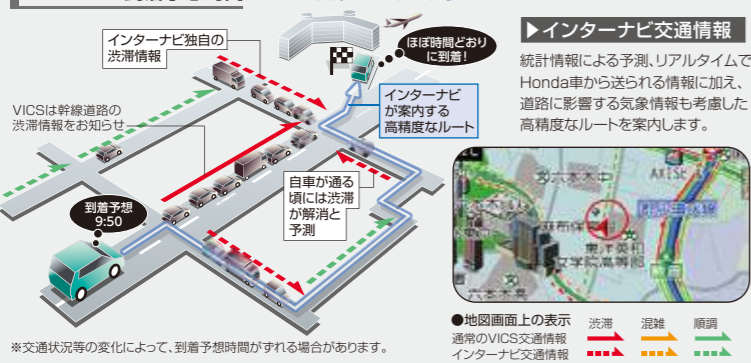

正確な到着予想時間

「渋滞のあるルートが一番早い」とインターナビが予測すれば、あえて渋滞のある道を選択することも。

多彩なルート検索

1. ▶インターナビ・ルート
- ①スマートルート ②最速ルート
  - ③最速無料優先ルート
  - ④らくらく運転ルート
  - ⑤省燃費ルート ⑥ETC割引ルート

※上記機能について、一部設定が必要な場合やナビの種類によってはご利用にならないものがあります。インターナビについて、詳しくは▶ <https://www.honda.co.jp/internavi/>