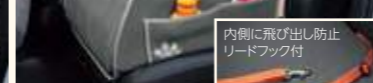

01 ペットシートプラスわん

[全タイプ]

ペットのための快適な空間を作ります。飛び出し防止にリードフック2か所配置。

表面撥水加工/超小型犬2匹または小型犬1匹用/飛び出し防止リードフック付

各¥19,440 (消費税8%抜き 各¥18,000)

・ブルー 08Z41-E6K-000F ・グレー 08Z41-E6K-020F

取付位置:助手席、2列目シート(リア席) サイズ:W約35×L約45×H約40cm

※用革グリップとの同一座席での同時使用はできません。