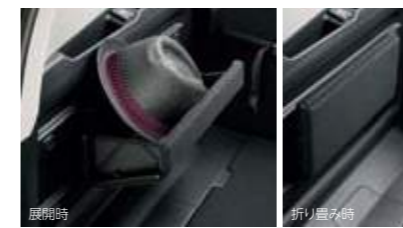

05 マルチユースバスケット (格納タイプ/左右共用1キット) [全]

小物を置くのバスケット。使わないときは畳んでしまふことができます。

¥16,200 (消費税8%抜き ¥15,000) [O2H]
08U35-TRE-010B

カラー:ブラック 取付位置:ラゲジルーム左右サイドライニング部
許容荷重:3.0kg
※スライドレールシステム、ラゲジマルチボード、横載パッケージとの同時装着はできません。

※走行中は収納したものが運転の支障、後方視界の妨げとならないよう安全に留意し、しっかりと収納または固定してください。

06 ユーティリティフック [全]

モノを吊り下げたり、ロープが掛けられる便利なフックです。
■ノブタイプ 2個セット
¥1,620 (消費税8%抜き ¥1,500)
08L96-TRE-010C
カラー:ブラック
装着箇所:サイドライニング部、スライドレール 許容荷重:1.5kg