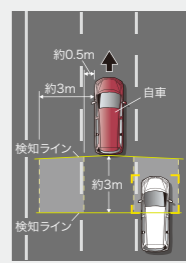

C 後方死角サポート

死角になりやすい後側方の車両を検知。検知ラインの間に車両の前方が入った場合、その方向に方向指示器を操作すると警報によって注意を喚起します。

*二輪車、歩行者などは検知できません。