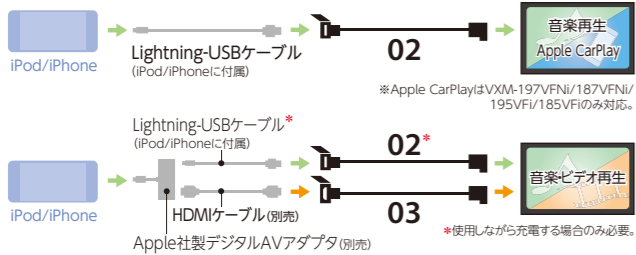

Lightningコネクタ装備のiPod/iPhone