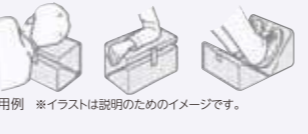

自分仕様のフィット感。

09 ランバーフィットサポート

(全タイプ)

¥10,584 (消費税8%抜き ¥9,800) 08R31-ES1-001

※体型に合わせて成型・硬化させるため、成型後は元にもどらなくなります。

※販売会社にて商品の確認、または説明を受けた上でご購入ください。

※保証期間はご購入日より1年間です。