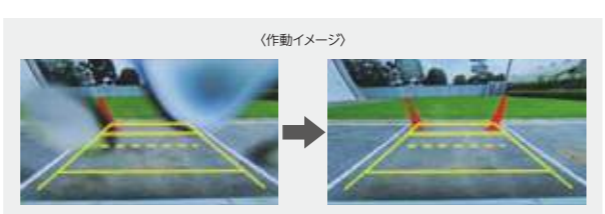

●適用マーク	[F全] =右記 全タイプ	FREED	[HB]=HYBRID B [HG]=HYBRID G-Honda SENSING [HE]=HYBRID EX [HM]=HYBRID Modulo X Honda SENSING

[B]=B [G]=G [GS]=G-Honda SENSING	FREED+	[HB]=HYBRID B [HG]=HYBRID G-Honda SENSING [HE]=HYBRID EX	[F全] =右記 全タイプ

後方の車両などを検知、お知らせ。

05 リアカメラ de あんしんプラス2 (ダブルビュー) for ギャザズナビ(ナビ装着用スペシャルパッケージ装備車専用) (運転支援拡張ユニット)

多機能な運転支援機能(後退駐車サポート、後退出庫サポート、後方死角サポート、車線キープサポート)などで運転をサポートします。

06 リアカメラ de あんしんプラス for ギャザズナビ(ナビ装着用スペシャルパッケージ装備車専用) (運転支援拡張ユニット)

多機能な運転支援機能(後退駐車サポート、後退出庫サポート、後方死角サポート、車線キープサポート)などで運転をサポートします。

05 VXM-197VFNi/187VFNi/195VFi/194VFi/184VFi用 (A、B、C、Dの機能に対応)

本体 **¥21,600**(消費税8%抜き ¥20,000) 08A78-1X0-000
取付アタッチメント **¥4,320**(消費税8%抜き ¥4,000) **[1.3H]** 08B78-E5X-A01

合計 **¥25,920**(消費税8%抜き ¥24,000) **[1.3H]**

06 VXM-185VFi用 (B、C、Dの機能に対応)

本体 **¥18,360**(消費税8%抜き ¥17,000) 08A78-1U0-001
取付アタッチメント **¥4,320**(消費税8%抜き ¥4,000) **[1.3H]** 08B78-E5X-A01

合計 **¥22,680**(消費税8%抜き ¥21,000) **[1.3H]**

*ナビ装着用スペシャルパッケージ装備車に装着できます。
*リアワイドカメラシステムとの同時装着はできません。

*システムの能力には限界があり、あらゆる状況で警報を発するものではありません。夜間や天候、路面状況などの環境により作動しない場合があります。また、自車に接近していない物を検知して警報しない注意を喚起する場合や、白線(黄線)に接近していなくても接近したと判断して警報により注意を喚起する場合があります。リアカメラ de あんしんプラス2(ダブルビュー)、リアカメラ de あんしんプラスは補助手段として使用してください。運転中は自車により周辺の車両や歩行者の確認、十分な車間距離の確保など安全確認をおこないながら運転してください。
*リアワイドカメラが汚れている場合や、使用状況により被写体を汚れと検出した場合、サポート機能を一時的に停止することがあります。

A 後退駐車サポート

後退駐車時、車両後方の駐車枠を検知。自車と駐車枠との角度のズレをダイナミックガイドラインの色が変わってお知らせします。タイヤの角度(目安)もナビ画面で確認できます。

*駐車枠線が描かれていないときは検知できません。駐車枠線が汚れたり、かすれによって見えにくく、駐車枠内にマークが描かれるときなど、検知できない場合があります。

B 後退出庫サポート

後退時、車両後方の左右から接近してくる車両や歩行者等を検知。警報によって注意を喚起します。

*自車の車速が約5km/h以上のとき、接近車両などの速度が約10km/h以下または約25km/h以上のとき、歩行者の速度が約10km/h以上のときは検知できません。

C 後方死角サポート

死角になりやすい後側方の車両を検知。検知ラインの間に車両の前方が入った場合、その方向に方向指示器を操作すると警報によって注意を喚起します。

*二輪車、歩行者などは検知できません。

D 車線キープサポート

道路上の車線を検知。方向指示器を操作せずに車線を逸脱しようする場合、警報によって注意を喚起します。

*方向指示器の作動中、および方向指示器の作動終了後約3秒間は検知できません。

*ナビ画面およびイラストの表示内容は説明のためのイメージです。 *ナビ画面はリアカメラ de あんしんプラス2(ダブルビュー)のもので。

ホームページで動画をご覧ください。 <https://www.honda.co.jp/ACCESS/drive/rear_camera_de_anshin/>