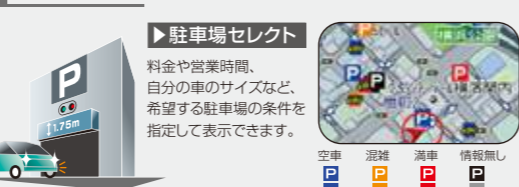

賢く停める

走り回ってやっと見つけたパーキングが満車…。
インターナビなら、もうそんな心配はしなくていい。

標準またはメーカーオプション(ギャザズ専用) 詳しくは販売会社にお問い合わせください。

「ナビ装着用スペシャルパッケージ+ETC車載器」なら、車両連携機能に対応したギャザズナビがおすすめです。

7つの
装備をセット

※メーカーオプションは、メーカーの工場では装着するため、車両のご注文後はお受けできませんのでご了承ください。
※ギャザズナビゲーション・オーディオ以外を装着した場合、動作の保証は致しかねます。
※字光式ナンバープレートは装着できません。
※VXM-197VFNi/187VFNi/195VFi/185VFi/194VFi/184VFiを装着した場合、地上デジタルTVは2アンテナ仕様となります。別途デジタルTV用フィルムアンテナ(12セグ+ワンセグ放送用2ch)を装着することで、4アンテナ仕様となります。また、裏サーチが追加機能として利用できます(VXM-184VFiを除く)。
※[HG][HE][GS][HG][HE][GS]では、ETC車載器(ナビゲーション連動)を取り外してETC2.0車載器の装着が可能です。詳しくはP32をご覧ください。
※[HM][IM]はETC2.0車載器が標準装備となります。
※音声認識スイッチは、VXM-194VFi/184VFi/194Ci/184Ciは利用できません。詳しくはP31-32をご覧ください。

ギャザズナビを装着すると、車両と連携して便利な機能がご利用いただけます。

- ※1 機能について詳しくは「Gathers総合カタログ」もしくは<https://www.honda.co.jp/navi/freed/>をご覧ください。
- ※2 マルチインフォメーションディスプレイ装備車のみご利用いただけます。
- ※3 対応可能なナビゲーションについて詳しくは、P31-32をご覧ください。

リアワイドカメラ	ナビ・オーディオリモートコントロールスイッチ	ハンズフリーテレホンスイッチ/音声認識スイッチ
4スピーカー ※スピーカー数は、標準装備のスピーカー数との合計です。	ETC車載器(ナビゲーション連動)	デジタルTV用プリントアンテナ(12セグ/ワンセグ)
Turn by Turn表示*2 (交差点案内表示機能)	ダイナミックガイドライン*3 ※表示画面は他車種のもので。	記念距離メモリー*3

ギャザズナビゲーションは、ナビ装着用スペシャルパッケージ装備車、オーディオレス車専用です。