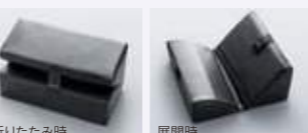

自分仕様のフィット感。

09 ランバーフィットサポート

(全タイプ)

¥10,584 (消費税8%抜き ¥9,800) 08R31-ES1-001

※体型に合わせて成型・硬化させるため、成型後は元にもどらなくなります。

※販売会社にて商品の確認、または説明を受けた上でご購入ください。

※保証期間はご購入日より1年間です。