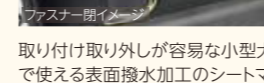

02 ペットシートマット

[HG(大乗り)] [HM(大乗り)] [G(大乗り)] [G-S(大乗り)] [M(大乗り)] [全]

2列目6:4分割タンブルシート専用/表面撥水加工(Mサイズ)

各¥19,440 (消費税8%抜き 各¥18,000)

・ブルー 08Z41-E6K-000B ・グレー 08Z41-E6K-020B

取付位置:2列目シート(リア席)

※ペットシートプラスわんの2列目シート(リア席)での同時装着はできません。

※ペット車外飛び出し防止リードとの同時使用が可能です。

03 ペットシートサークル

[全タイプ]

表面撥水加工/小・中型犬用(25kgまで)

各¥24,840 (消費税8%抜き 各¥23,000)

・ブルー 08Z41-E9G-A00 ・グレー 08Z41-E9G-A20

取付位置:2列目シート(リア席)

サイズ:W約54×L約85×H前約38cm、後方約58cm

※チャイルドシート、ペットシートプラスわんと同一座席での同時装着はできません。

※ペットシートマットとの同時装着はできません。

※用革グリップとの同一座席での同時使用はできません。

※ペット車外飛び出し防止リードとの同時使用が可能です。