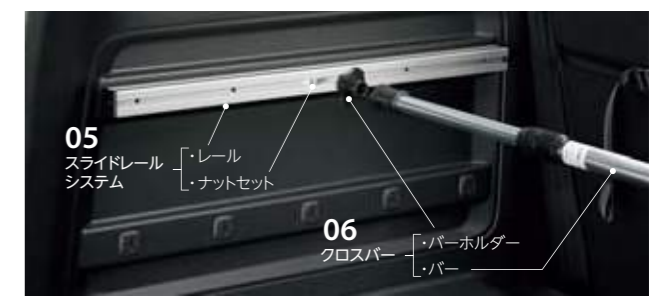

スライドレールシステムとクロスバーの組み合わせイメージ