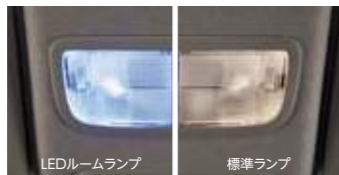

仕様/品番	使用数	備考
■ ルームランプ用 08E13-E4A-A00	1個	※同一箇所でのリア席モニター、LEDルーフ照明、「ナノイー」うるケア・ヴェールライト、プラズマクラスター搭載LEDルーフ照明との同時装着はできません。
■ ラゲッジルームランプ用 08E13-E4A-A00	1個	※同一箇所でのLEDルーフ照明、プラズマクラスター搭載LEDルーフ照明との同時装着はできません。
■ フロントマップランプ用 08E13-E4A-B00	2個	

※標準装備のバルブを取り外し装着となります。
※点灯イメージは撮影のため点灯した状態を強調し再現したものです。実際の点灯色とは異なります。