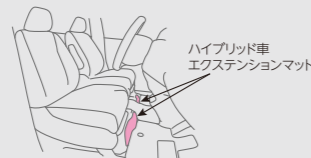

[B][G][GS]
■プレミアムタイプ(1,2,3列目用セット)
各¥37,800 (消費税8%抜き 各¥35,000) [各0.3H]

[+B][+G][+GS]
■プレミアムタイプ(フロント・リア用セット)
各¥34,560 (消費税8%抜き 各¥32,000) [0.2H]