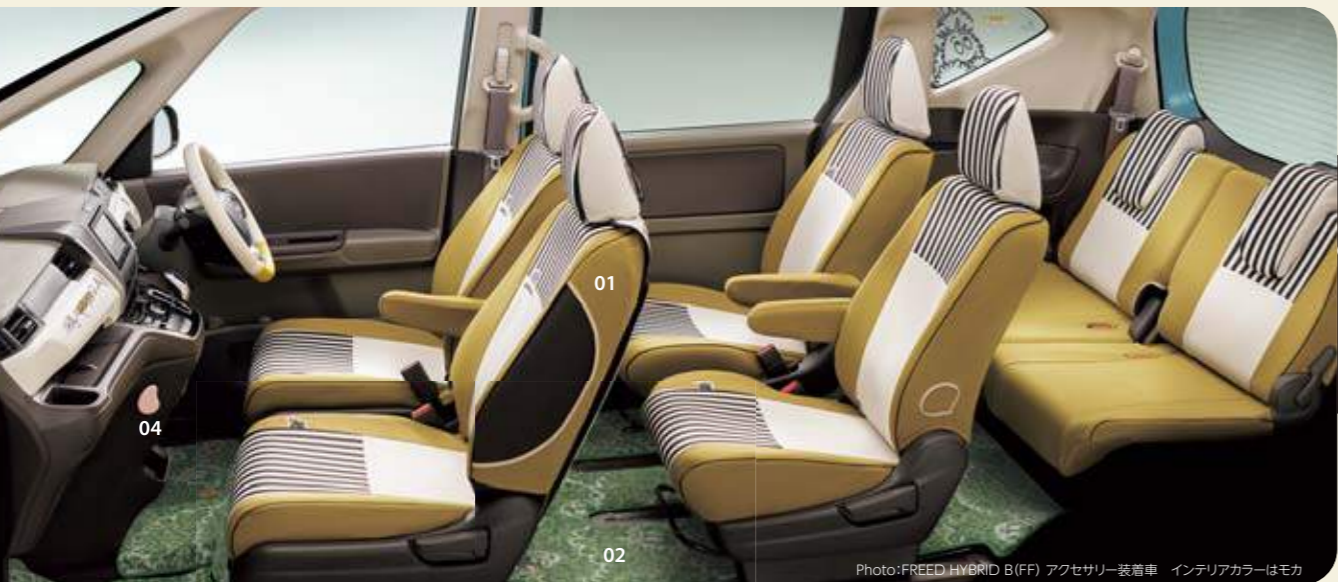

●価格は取付費を含まないメーカー希望小売価格(消費税8%込み)で参考価格です。●仕様・品番・適用・装着に関する条件・注意事項等につきましては、販売会社にお問い合わせください。  
●内数字は標準取付時間です。記載の商品につきましては、別途取付費が必要です。取付費の詳細は販売会社にお問い合わせください。  
※小物類はすべて撮影のために用意したものです。

Photo:FREED HYBRID B(FF) アクセサリー装着車 インテリアカラーはモカ