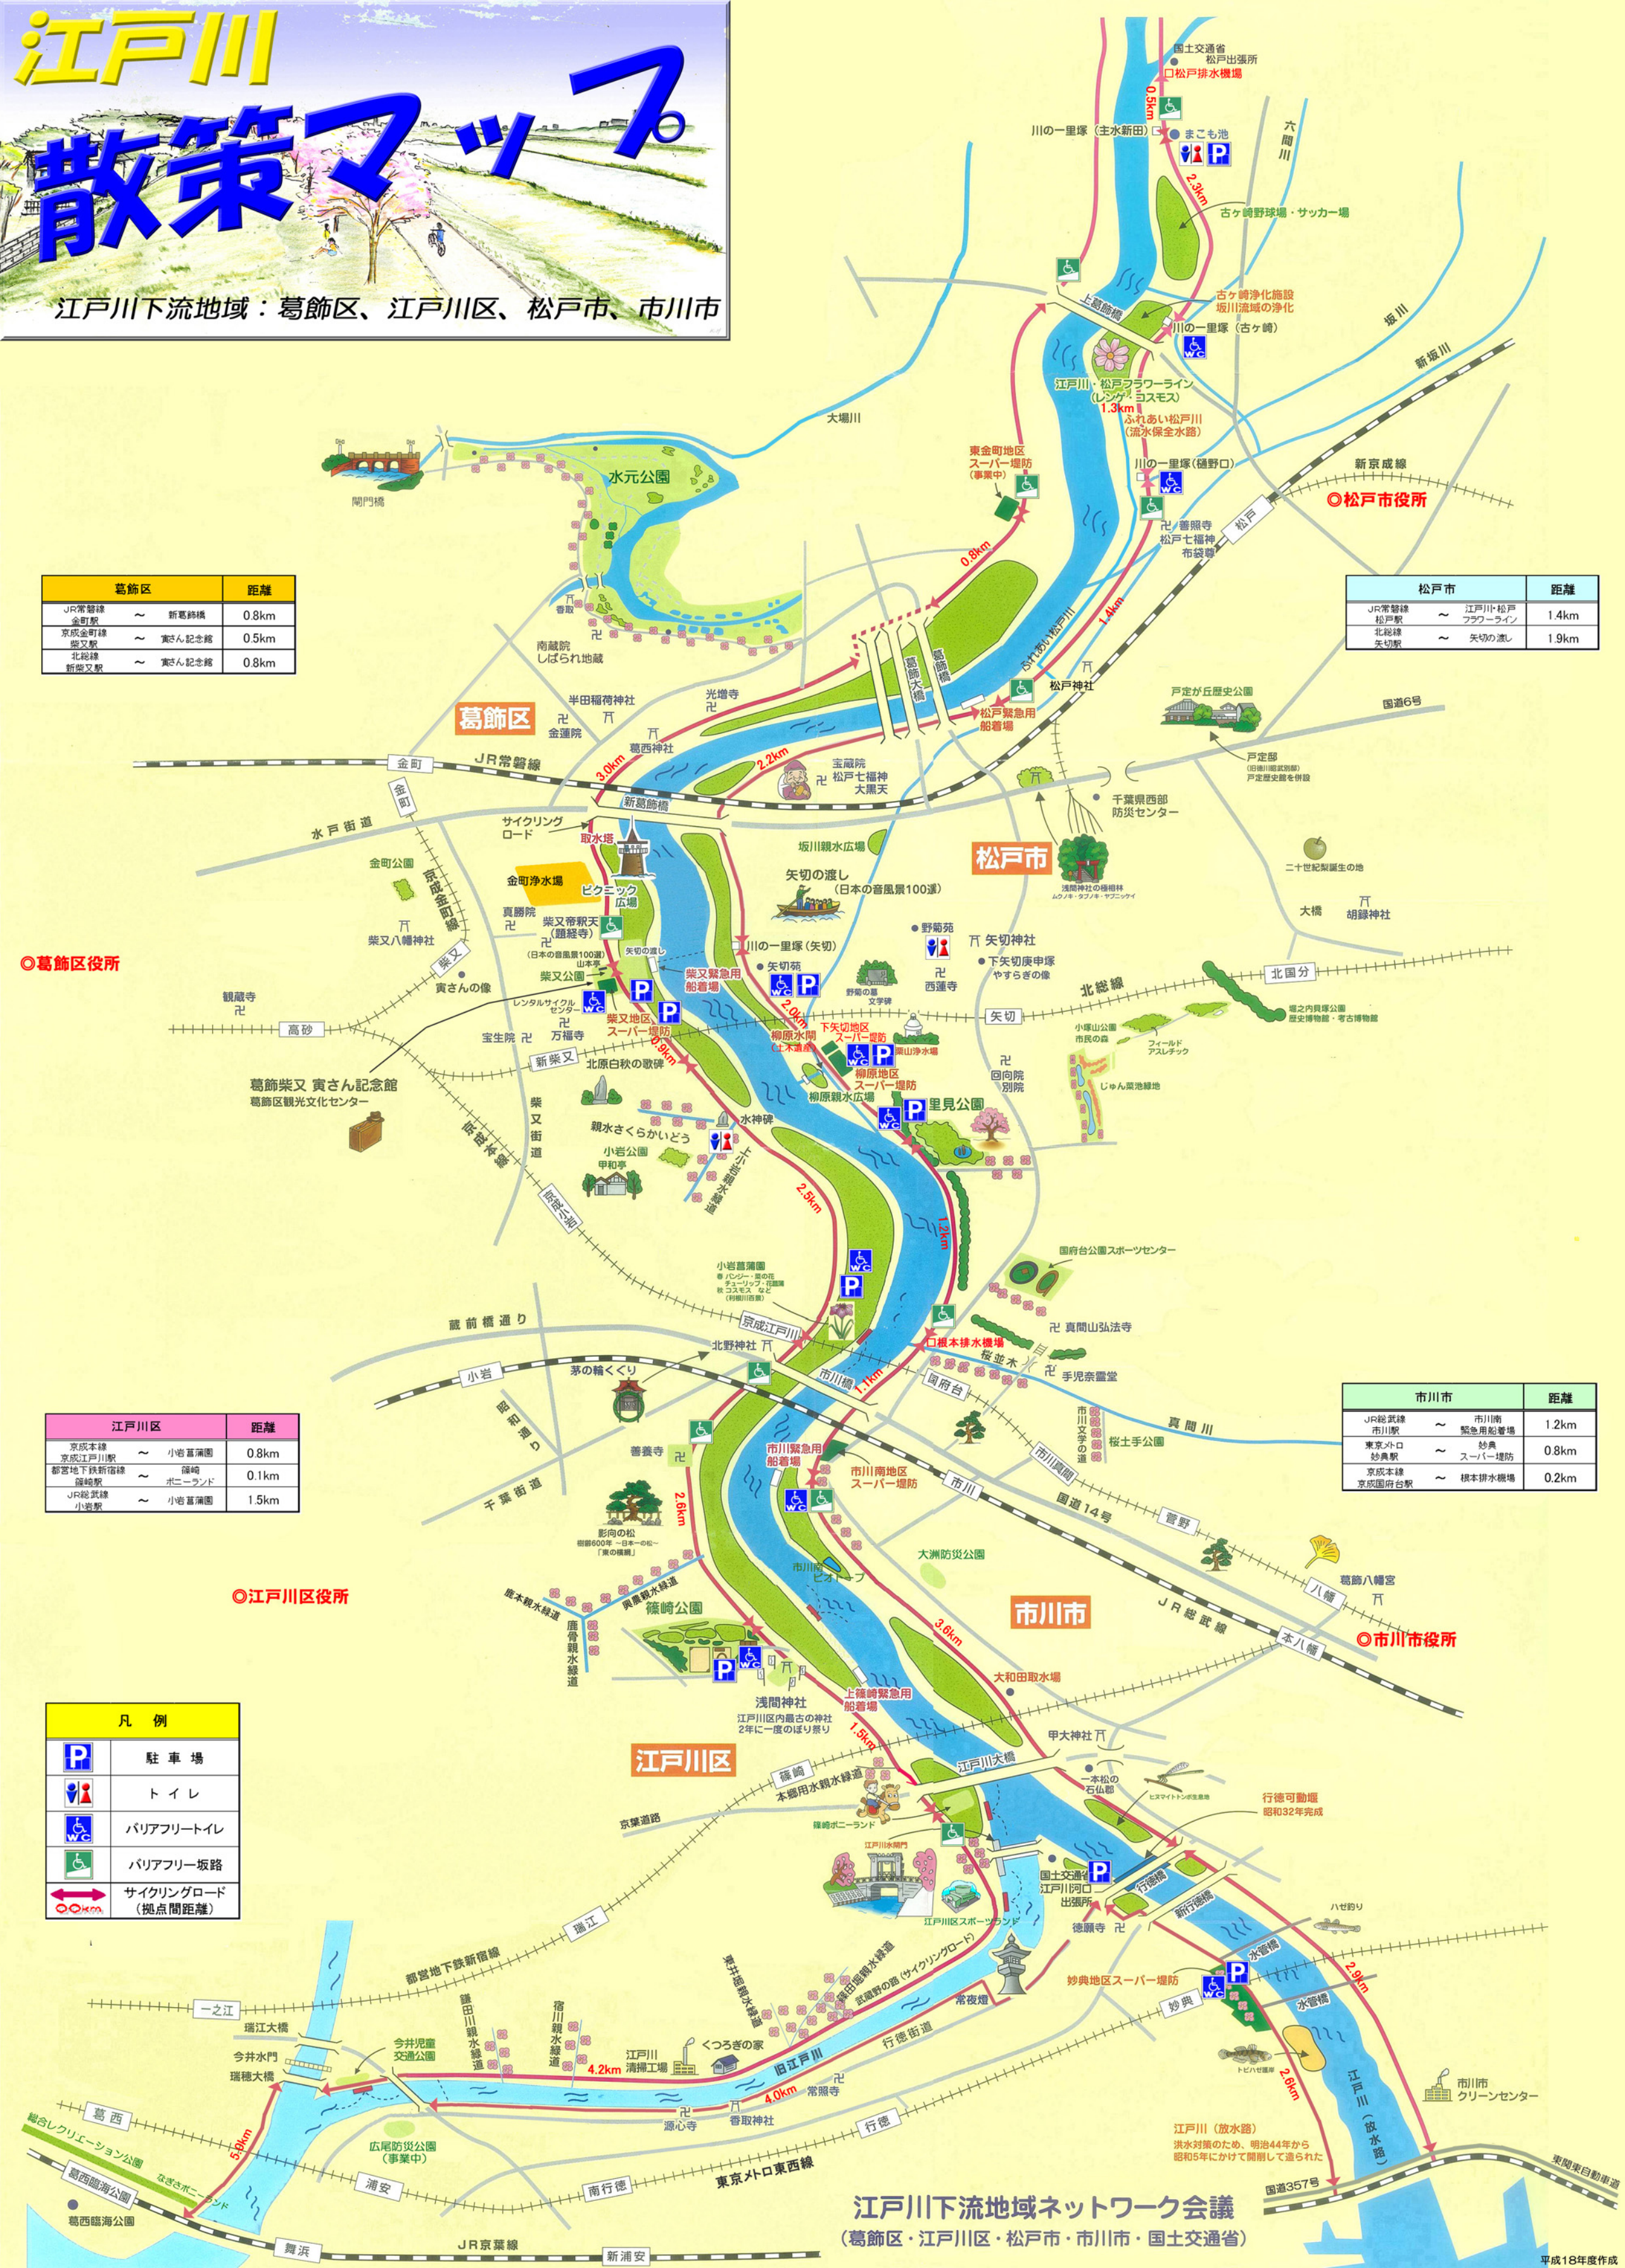

江戸川

散策マップ

江戸川下流地域：葛飾区、江戸川区、松戸市、市川市

葛飾区	距離
JR常磐線 金町駅 ~ 新葛飾橋	0.8km
京成金町線 柴又駅 ~ 寅さん記念館	0.5km
北総線 新柴又駅 ~ 寅さん記念館	0.8km

江戸川区	距離
京成本線 京成江戸川駅 ~ 小岩菖蒲園	0.8km
都営地下鉄新宿線 篠崎駅 ~ 篠崎	0.1km
JR総武線 小岩駅 ~ 小岩菖蒲園	1.5km

凡例	
	駐車場
	トイレ
	バリアフリートイレ
	バリアフリー坂路
	サイクリングロード (拠点間距離)

松戸市	距離
JR常磐線 松戸駅 ~ 江戸川・松戸フラワーライン (シダゲ・ヨスモス)	1.4km
北総線 矢切駅 ~ 矢切の渡し	1.9km

市川市	距離
JR総武線 市川駅 ~ 市川南緊急用船着場	1.2km
東京メトロ 妙典駅 ~ 妙典	0.8km
京成本線 京成国府台駅 ~ 根本排水機場	0.2km

江戸川下流地域ネットワーク会議
(葛飾区・江戸川区・松戸市・市川市・国土交通省)